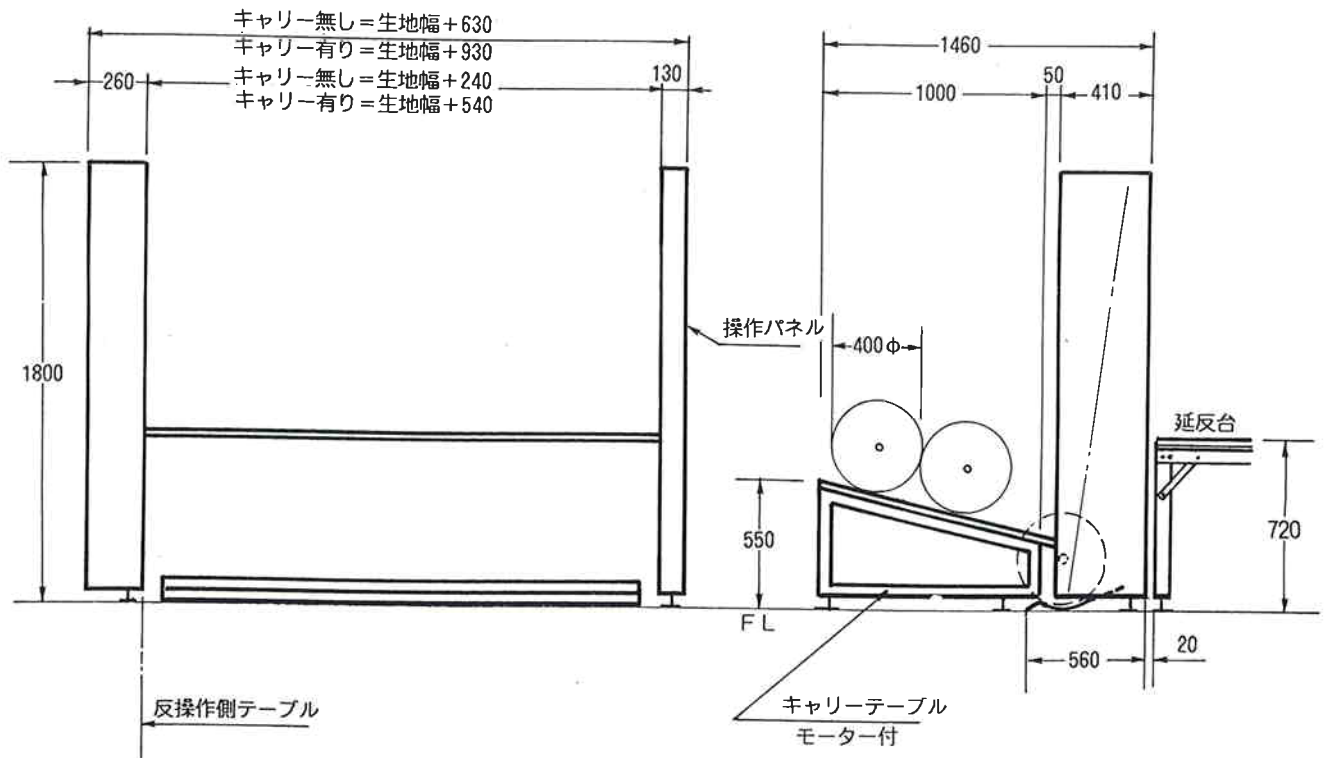

CL-VX型原反搭載機

定格電力 = 3相 200V 200W
 (单相 100Vも可能、要指定)
 原反 径 = 400φ 40kg以内
 (別注で他のサイズも製作出来ます)
 ※CAM用逆オペレーションも製作致します。

株式会社 **エヌシーイー**

本社	〒553-0007 大阪市福島区大開2-5-11	TEL (06) 462-1291
東京支店	〒130-0003 東京都墨田区横河3-8-9	TEL (03)3625-6051
北陸営業所	〒923-1121 石川県能美郡寺井町寺井二71-4	TEL (0761)58-5650
浜松営業所	〒433-8112 静岡県浜松市初生町56-4	TEL (053)436-3700
米子営業所	〒683-0005 鳥取県米子市中島23-18	TEL (0859)22-7177
秋田営業所	〒010-0942 秋田県秋田市川尻大川町9-24	TEL (0188)65-0581
宮崎営業所	〒885-0003 宮崎県都城市高木町4995-6	TEL (0986)38-6009
上海事務所	〒200051 上海市中山西路1271号海螺大厦624	TEL (021)62701965